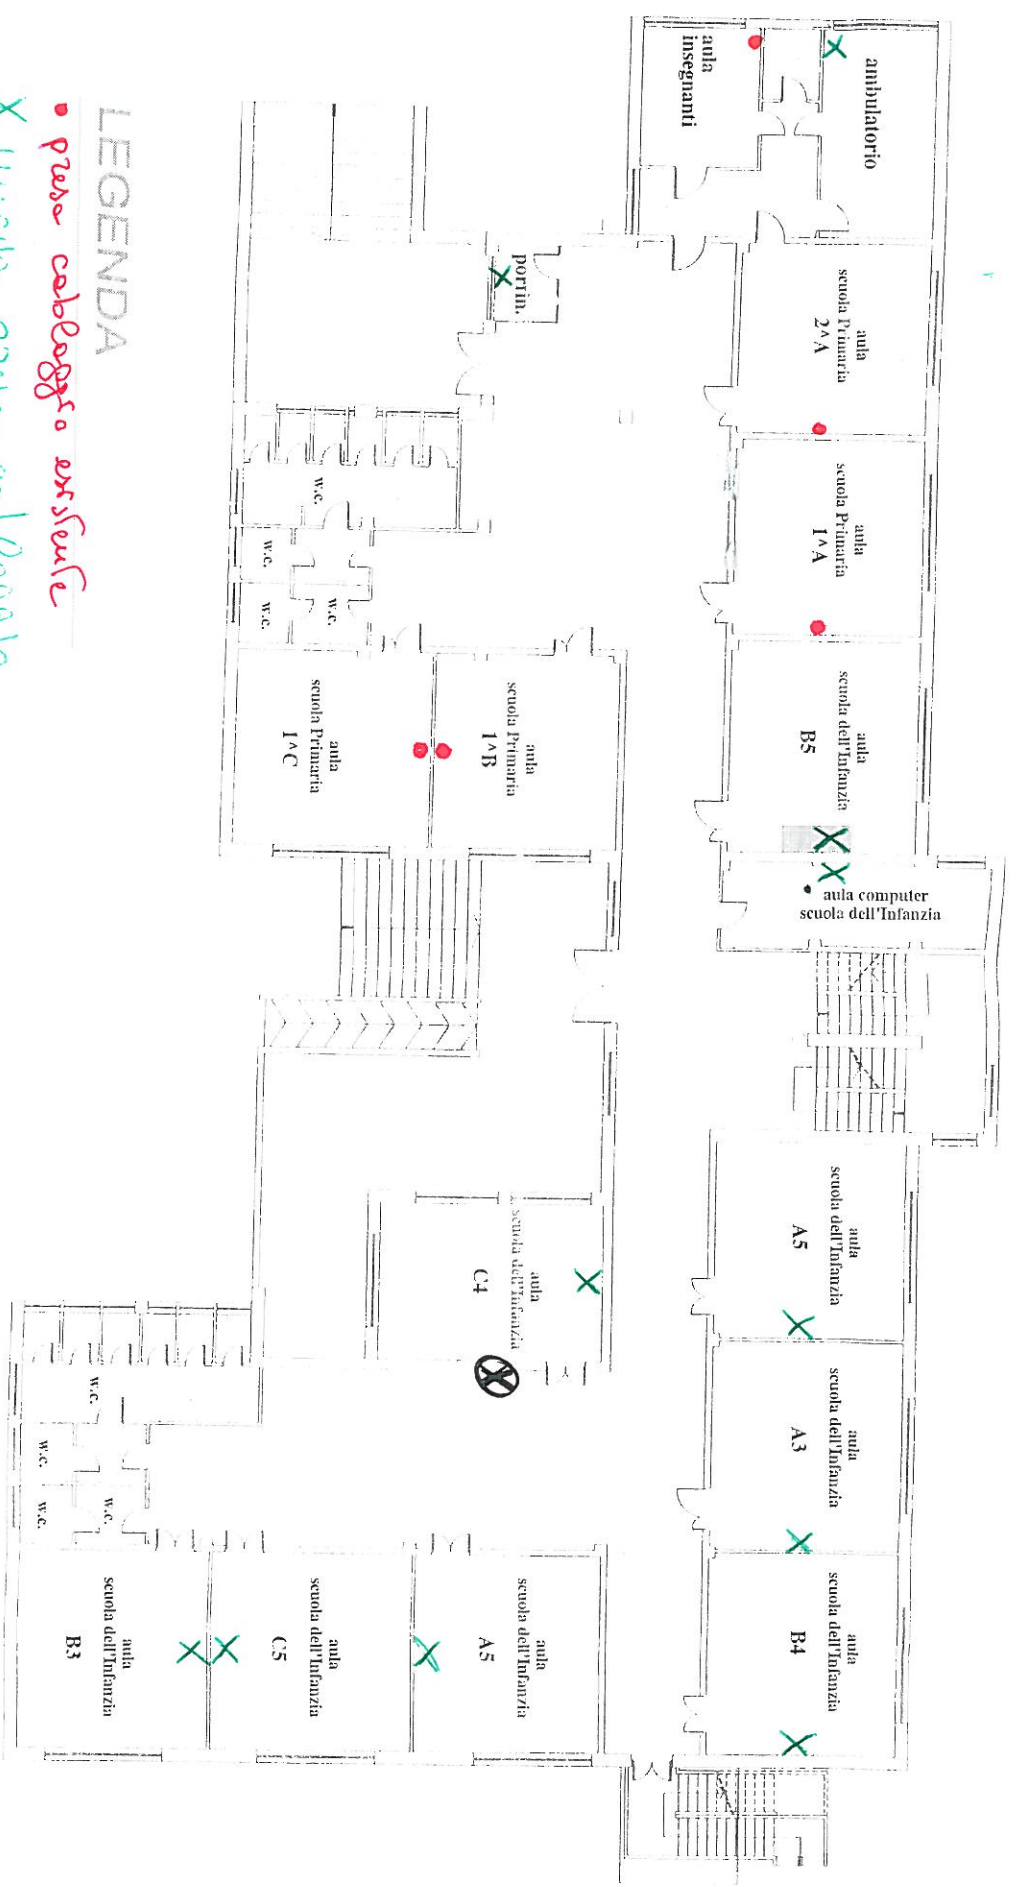

PIANO DI EMERGENZA E DI EVACUAZIONE
 - PERCORSO PER RAGGIUNGERE LE USCITE DI SICUREZZA -

14° Circolo Didattico "Re David"
 Plesso: Scuola Primaria "Iqbal Masih"
 Via Omodeo, 27 - 70125 Bari

Pianta Piano Primo

*• Pese cabloggio
 persistente
 Pese elettrica
 nuovo*

LEGENDA	
	ESISTENTI UMANI
	USCITE DI SICUREZZA
	CASSAFETTA DI PRONTO SOCCORSO
	INTERRUTTORE GENERALE
	VI LAUDI INCENDIO
	V VIVERIA COVER STIBILE
	VIA SILEA 001
	USCITA DI SICUREZZA
	USCITA DI SICUREZZA
	USCITA DI SICUREZZA

fr

14° Circolo Didattico "Re David"
Scuola dell'Infanzia "Don Tonino Bello"
Via Celso Ulpiani - Bari
Sezione FIS UOSS "Goudaki"
Pianta Piano Rialzato

LEGENDA

- prese cabloggio esistente
- X nuova prese cabloggio
- ⊗ nuova prese del TISA