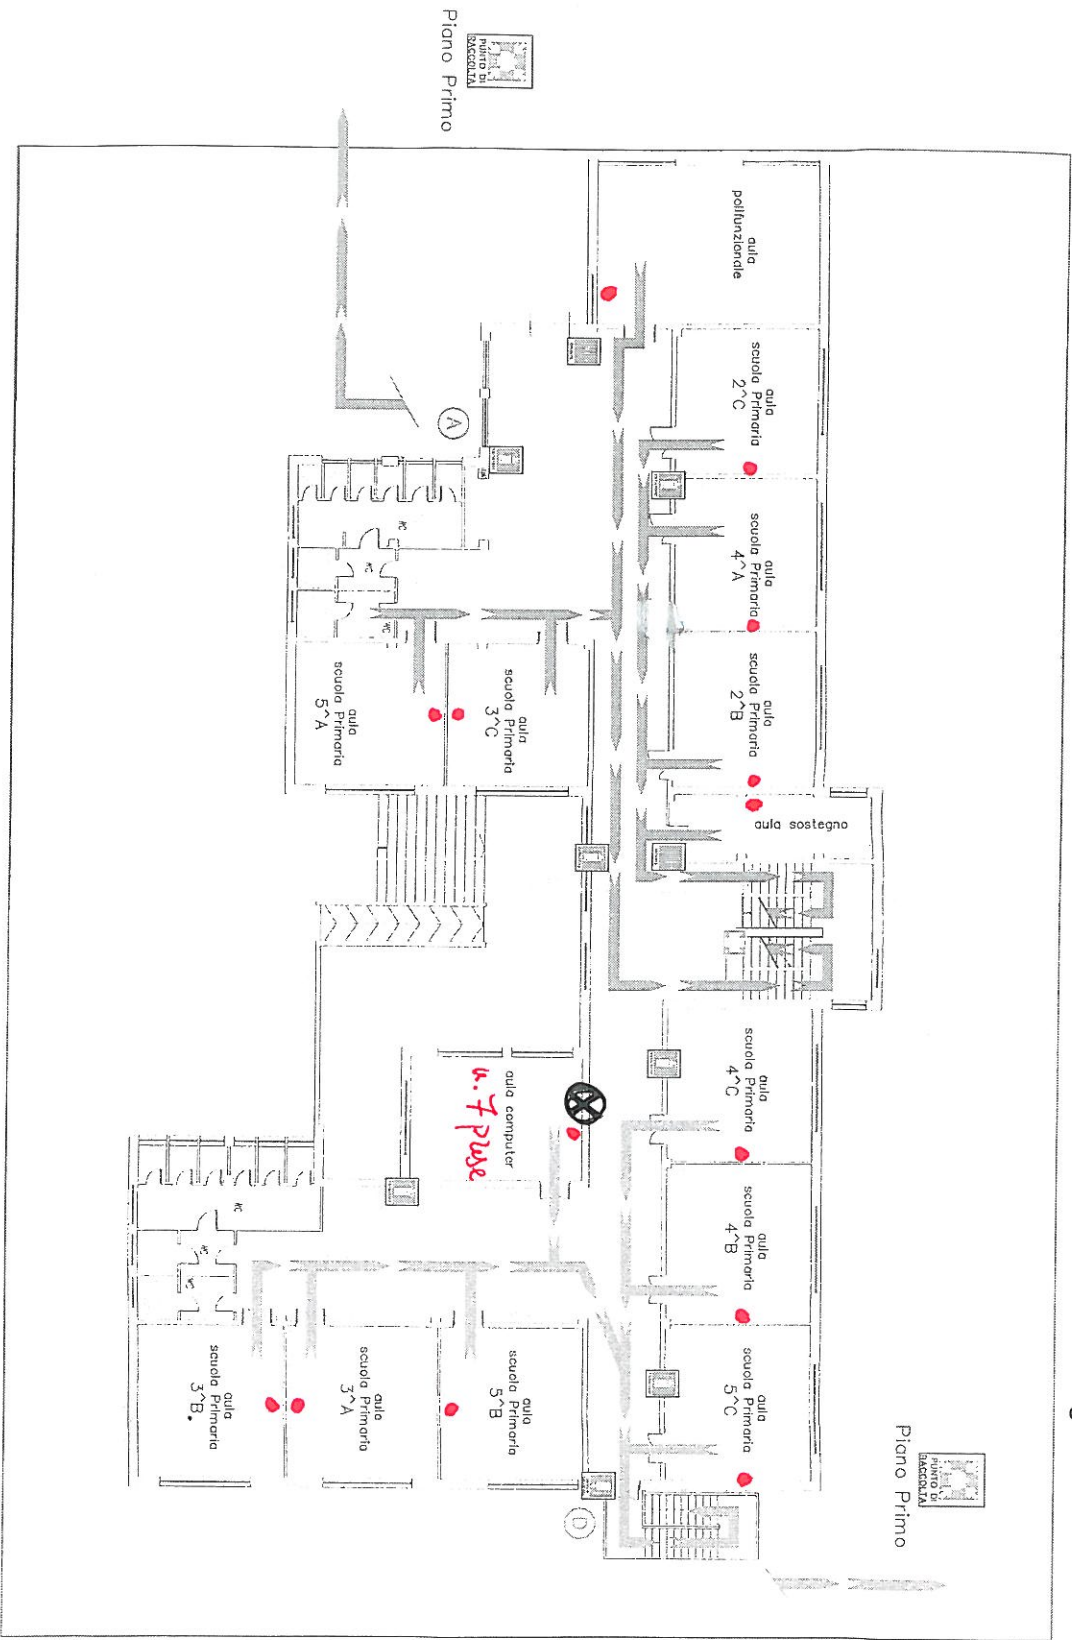

PIANO DI EMERGENZA E DI EVACUAZIONE
- PERCORSO PER RAGGIUNGERE LE USCITE DI SICUREZZA -

Direzione Didattica Statale 14° Circolo "Re David"
Plesso: Scuola Primaria e dell'Infanzia "Celso Ulpiani"
Via Celso Ulpiani - Bari
Gaudelli & De Tommaso Peella

Pianta Piano Primo

u. f. prese
• prese cabloggio esistente
• uovo prese elettrica

LEGENDA

- ESTINTORE
- IDIANTANTE
- USCITA DI SICUREZZA
- USCITA DI SICUREZZA
- CASSETTA DI PRONTO SOCCORSO
- INTERRUZIONE GENERALE
- ALLARME INCENDIO
- VALVOLA COMBUSTIBILE
- VOI SIEF OMI
- USCITA DI SICUREZZA
- USCITA DI SICUREZZA
- PERCORSO PER RAGGIUNGERE LE USCITE DI SICUREZZA