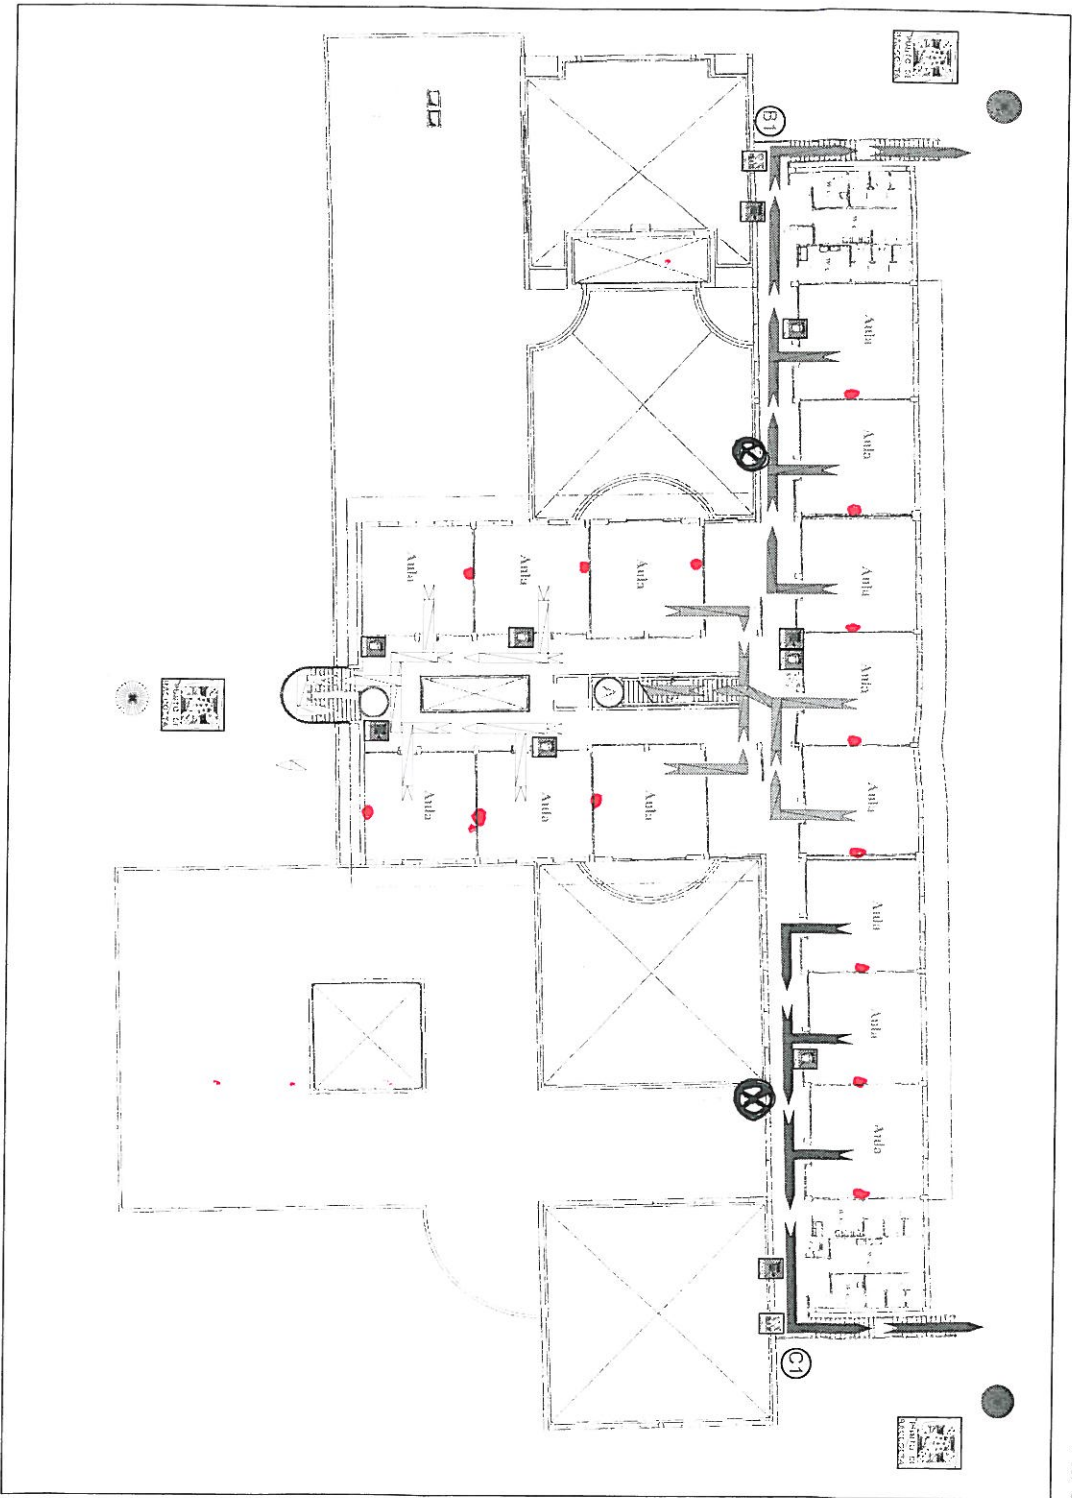

PIANO DI EMERGENZA E DI EVACUAZIONE
 - PERCORSO PER RAGGIUNGERE LE USCITE DI SICUREZZA -

14° Circolo Didattico "Re David"
 Plesso: Scuola Primaria "Iqbal Masih"
 Via Omodeo, 27 - 70125 Bari

Pianta Piano Primo

*• Pese cabloggio
 persistente
 Pese elettrica
 nuovo*

LEGENDA	
	ESISTENTI UMANI
	USCITE DI SICUREZZA
	CASSAFETTA DI PRONTO SOCCORSO
	INTERRUTTORE GENERALE
	VI LAUDI INCENDIO
	V VIVERIA COVER STIBILE
	VIA SILEA 001
	USCITA DI SICUREZZA
	USCITA DI SICUREZZA
	USCITA DI SICUREZZA